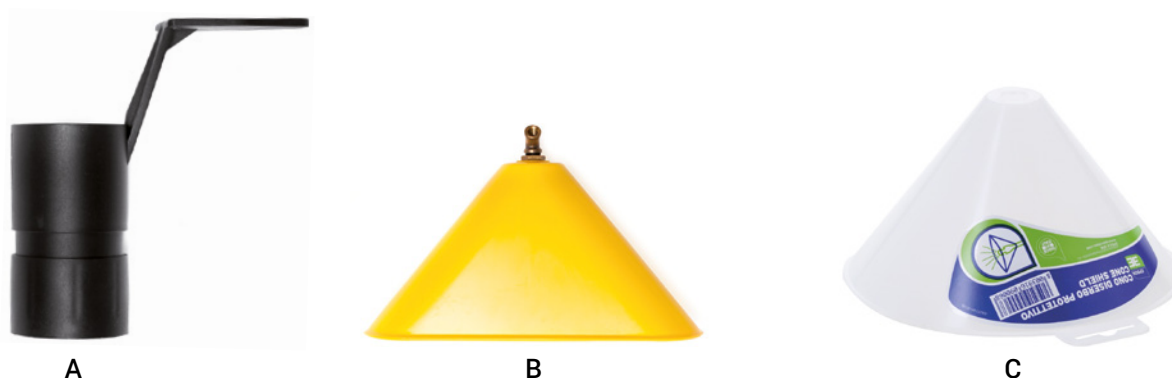

Accesorio varios

rif.	código	Nombre y descripción del producto	código Ean
A	8822.X01	Agitador para pulverizadores de mochila Star	8003916090433
B	8821.X01	Campana - adaptable para lanzas en latón	8003916090051
C	7535.B011	Cono - adaptable para lanzas en plástico	8003916090068
D	8823.X00	Correa para pulverizadores de mochila Star	8003916090310
D	8824.X00	Correa y correas de hombros para pulverizadores de mochila Star	8003916090426
E	9755.Z000	Conector curvo en latón	-
F	9760.Z000	Manómetro para empuñadura en plástico - 12 bar	8003916090440
G	9761.Z000	Manómetro para empuñadura en latón - 12 bar	8003916090457