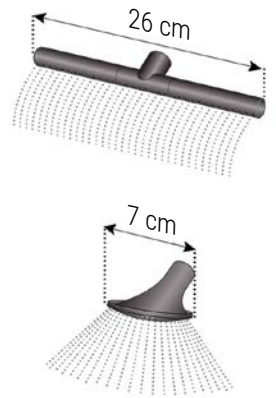

Con Ecodrop
ahorramos agua
porque regamos
con la cantidad
justa