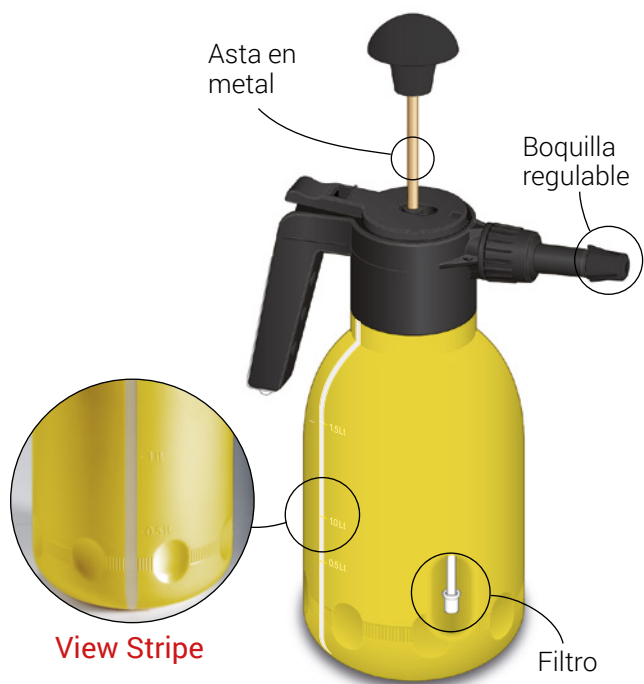

... o continua de erogación

Disponibile con cuatro boquillas diferentes

deflectora

plano

ajustable

cono hueco

Oceania 50

575 ml 1,3 ml regulable hermético suelto