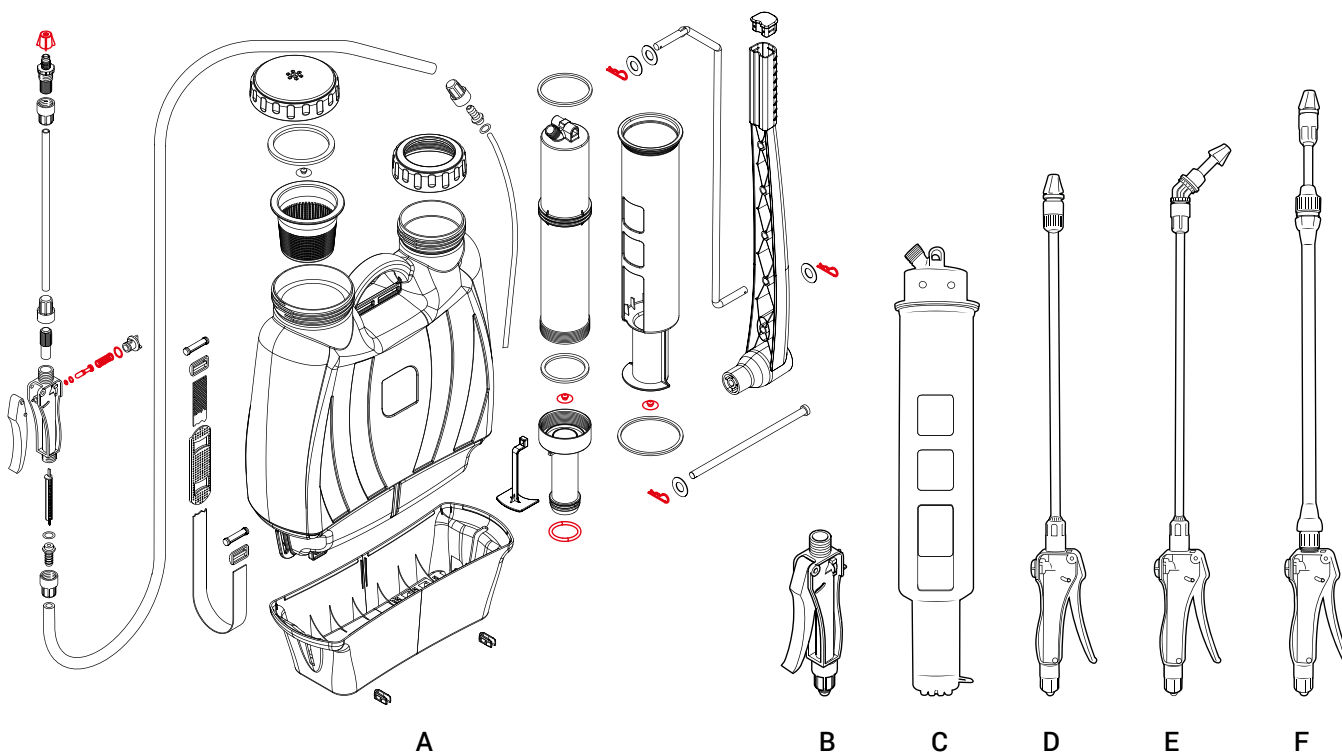

Repuestos para pulverizadores de mochila Galaxia, Oceania, Solare y Ecolove

rif.	código	Nombre y descripción del producto
A	9826.Z000	Kit recambio
B	9805.Z001	Empuñadura en plástico NBR
C	9828.Z001	Piston con la estructura en PP y sello en PE
D	9820.Z000	Lanza recta en plástico NBR – 64,0 cm
E	9832.Z001	Lanza curva en plástico NBR – 64,0 cm
F	9823.Z000	Lanza telescópica recta con boquilla en plástica NBR - 54,0 – 91,0 cm

código Ean
8003916090693
8003916130313
8003916090709
8003916090037
8003916090907
8003916090686