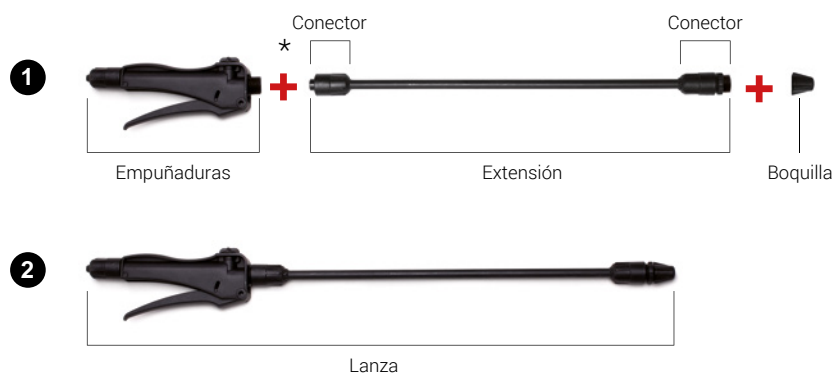

▲ Epoca siempre aconseja de realizar un test de compatibilidad.

DIMENSIONES

Las medidas reportadas en el campo "Dimensiones cm" dentro la tabla del producto representa: longitud x ancho x altura.

LANZAS EPOCA