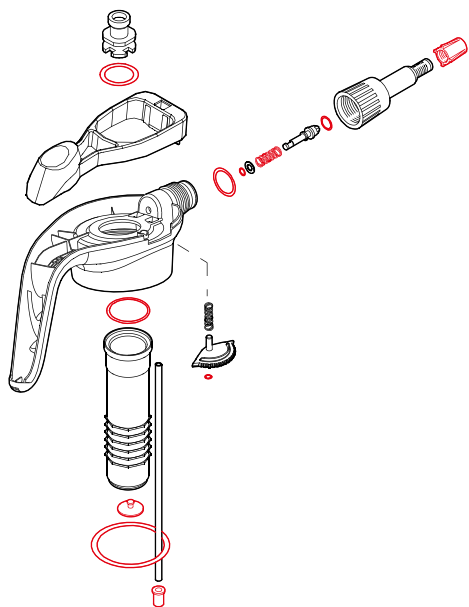

Repuestos para Galaxia 2 y Sky 1,7

código   Nombre y descripción del producto
9822.Z000   Kit recambio para Galaxia 2 y Sky 1,7

código Ean
8003916090624