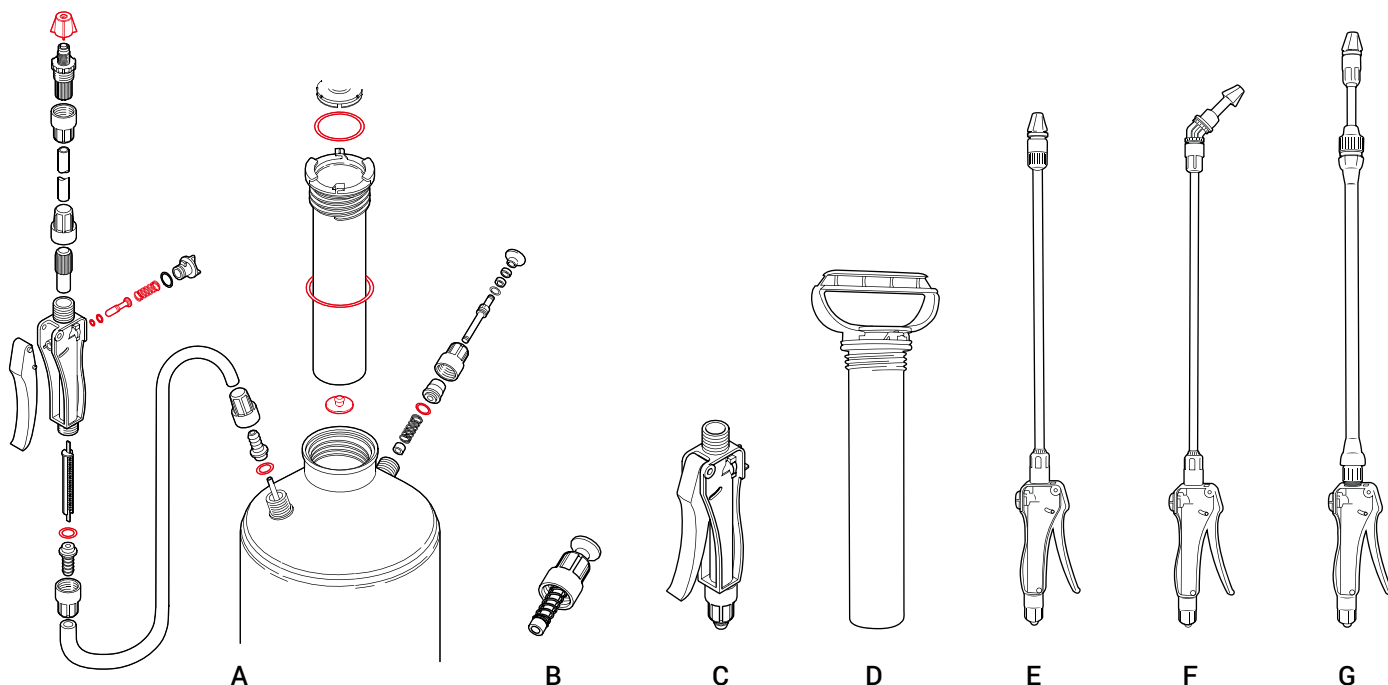

Repuestos para pulverizadores presion previa hasta 3 a 13 litros

rif.

código

Nombre y descripción del producto

código Ean

A 9802.Z000

Kit recambio NBR

8003916130238

B 9806.Z001

Valvula de seguridad NBR

8003916130306

C 9805.Z001

Empuñadura en plastico NBR

8003916130313

D 9814.Z001

Piston in PP NBR

8003916090273

E 9820.Z000

Lanza recta en plastico NBR - 64,0 cm

8003916090037

F 9832.Z001

Lanza curva en plastico NBR - 64,0 cm

8003916090907

G 9823.Z000

Lanza telescopica recta con boquilla en plastica NBR - 54,0 - 91,0 cm

8003916090686