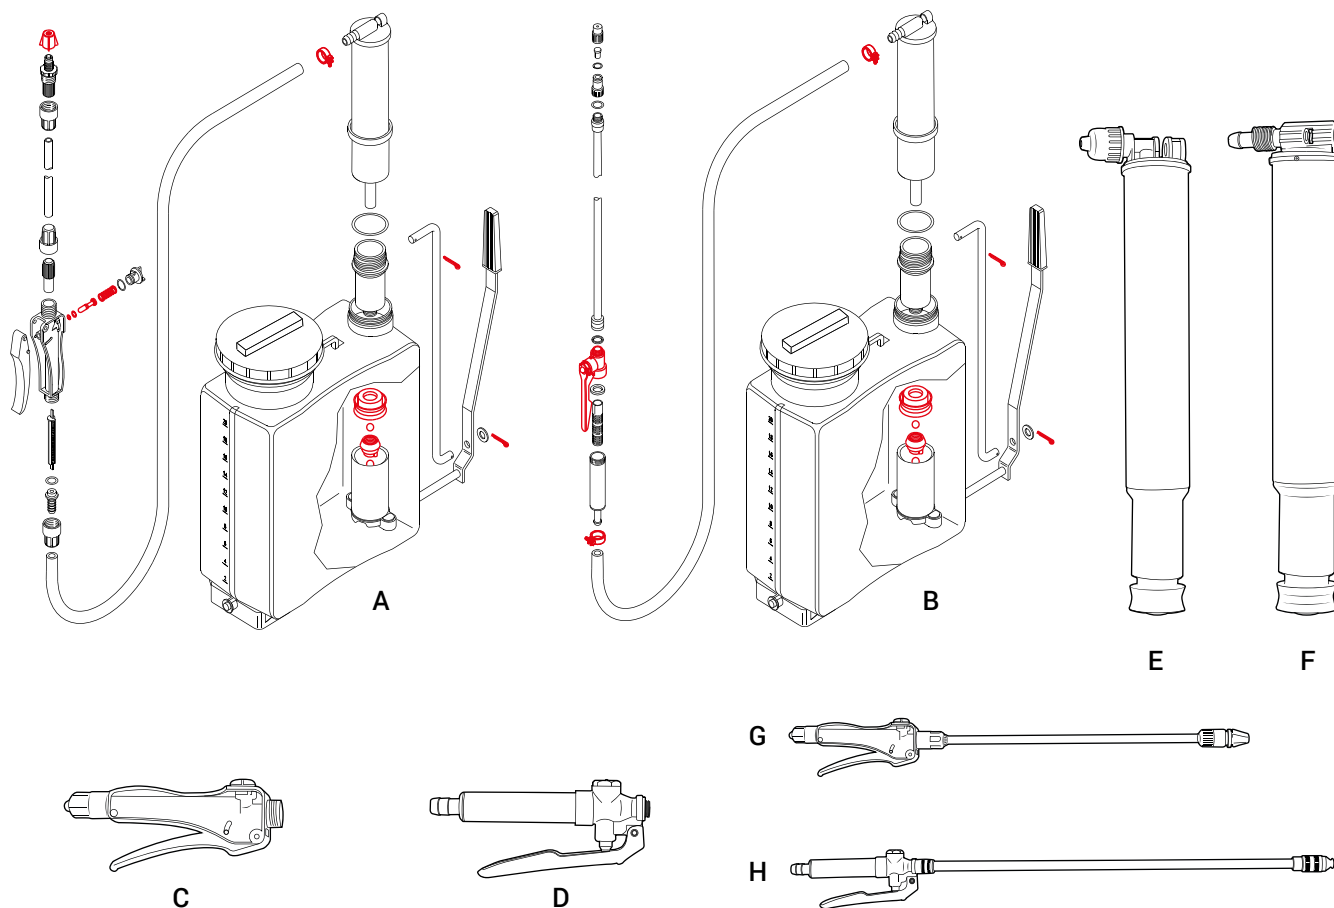

Repuestos para pulverizadores de mochila Star

rif.	código	Nombre y descripción del producto	código Ean
A	9803.Z000	Kit recambio para las versiones con empuñadura en plástico	8003916130641
B	9804.Z000	Kit recambio para las versiones con empuñadura en latón	8003916130290
C	9805.Z301	Empuñadura en plástico NBR	8003916091126
D	9742.Z000	Empuñadura en latón (Star 12,16,20 metal system) NBR	-
E	9815.Z001	Piston con la estructura en PP y sello en PE	8003916090280
F	9831.Z001	Piston en acero inoxidable (Star 12,16,20 metal system)	8003916090297
G	9820.Z301	Lanza recta en plástico NBR – 64,0 cm	8003916091133
H	9711.Z000	Lanza recta en latón NBR – 64,0 cm	-