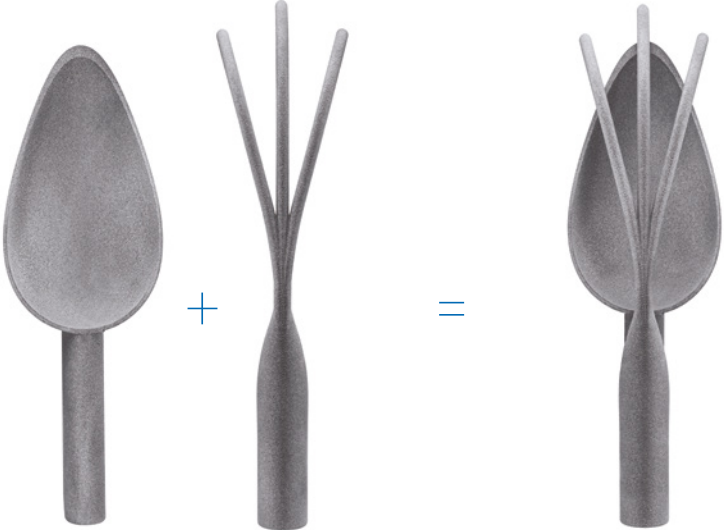

Terrace Set 2

HERRAMIENTAS