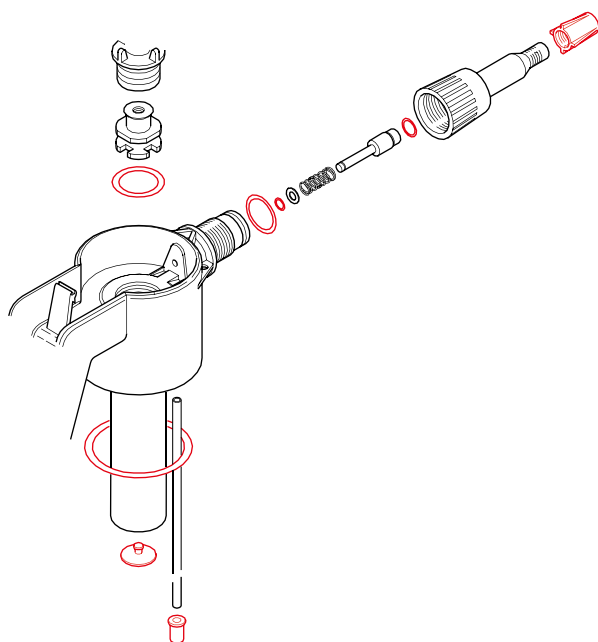

Repuestos para pulverizadores presion previa hasta 2 litros

código

Nombre y descripción del producto

código Ean

9801.Z000

Kit recambio NBR

8003916130184