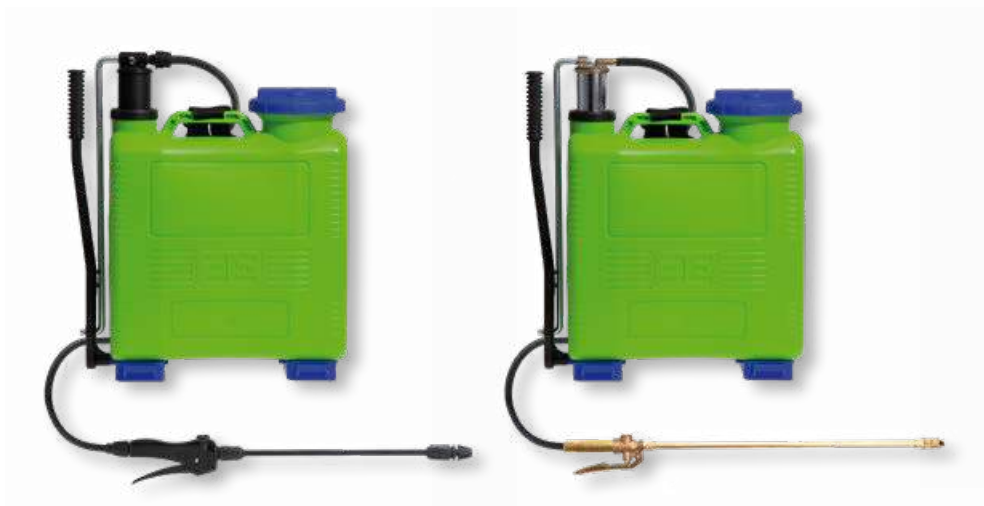

Star 12 - Star 12 Metal System

1 pz · 53,45 € cad.

1 pz · 77,35 € cad.

14200 ml

6 bar

Para exteriores

22002 Apple Green

22052 Apple Green