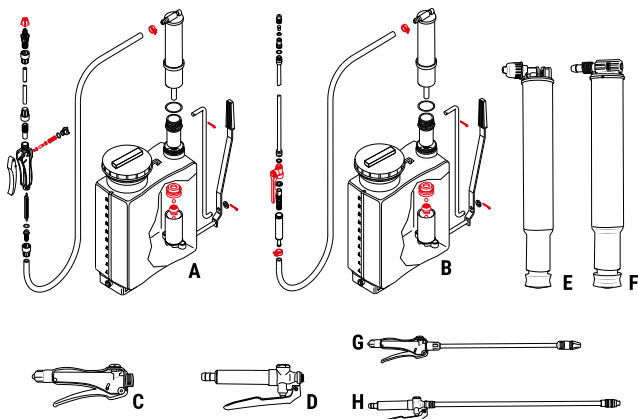

Repuestos para pulverizadores de mochila Star

RIF.	CÓDIGO	DESCRIPCIÓN	EAN	€
A	CZ9921	Kit recambio para las versiones con empuñadura en plástico	8003916130641	9,14
B	CZ9920	Kit recambio para las versiones con empuñadura en latón	8003916130290	9,14
C	10490	Empuñadura en plástico NBR	8003916091126	8,38
D	05010	Empuñadura en latón (Star 12,16,20 metal system) NBR	-	18,34
E	10483	Piston con la estructura en PP y sello en PE	8003916090280	29,48
F	10487	Piston en acero inoxidable (Star 12,16,20 metal system)	8003916090297	47,51
G	24278	Lanza recta en plástico NBR – 64,0 cm	8003916091133	15,02
H	05409	Lanza recta en latón NBR – 64,0 cm	-	23,25