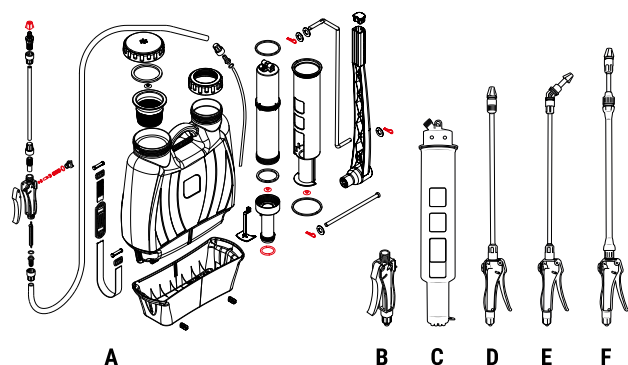

Repuestos para pulverizadores de mochila Solare

RIF.	CÓDIGO	DESCRIPCIÓN	EAN	€
A	CZ9974	Kit recambio	8003916090693	5,17
B	23838	Empuñadura en plástico NBR	8003916130313	8,38
C	10485	Piston con la estructura en PP y sello en PE	8003916090709	26,02
D	05386	Lanza recta en plástico NBR – 64,0 cm	8003916090037	15,02
E	05388	Lanza curva en plástico NBR – 64,0 cm	8003916090907	15,23
F	24513	Lanza telescópica en aluminio con empuñadura en plástico	8003916091256	18,82