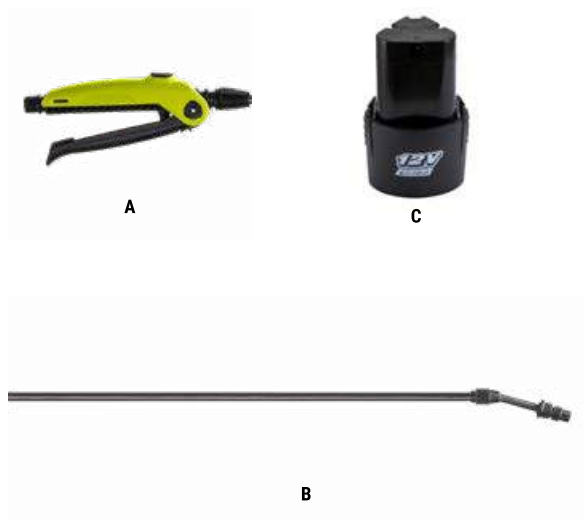

Repuestos para pulverizadores eléctricos de mochila E-Habitat

RIF.	CÓDIGO	DESCRIPCIÓN	EAN	€
A	25090	Mango de lanza de acero	8003916091270	10,00
B	25091	Lanza curva extensible de acero	8003916091287	12,00
C	25092	Batería 12V lithium	8003916091294	44,00
D	25093	Cargador de batería	8003916091300	27,00