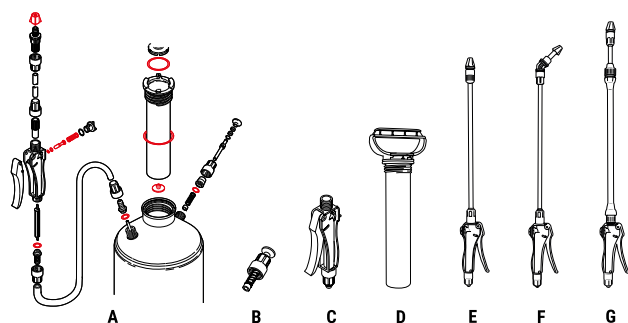

Repuestos para pulverizadores presión previa hasta 3 a 13 litros

RIF.	CÓDIGO	DESCRIPCIÓN	EAN	€
A	CZ9910	Kit recambio NBR	8003916130238	5,47
B	10456	Valvula de seguridad NBR	8003916130306	4,04
C	23838	Empuñadura en plástico NBR	8003916130313	8,38
D	10475	Piston in PP NBR	8003916090273	14,29
E	05386	Lanza recta en plástico NBR – 64,0 cm	8003916090037	15,02
F	05388	Lanza curva en plástico NBR – 64,0 cm	8003916090907	15,23
G	24513	Lanza telescópica en aluminio con empuñadura en plástico	8003916091256	18,82