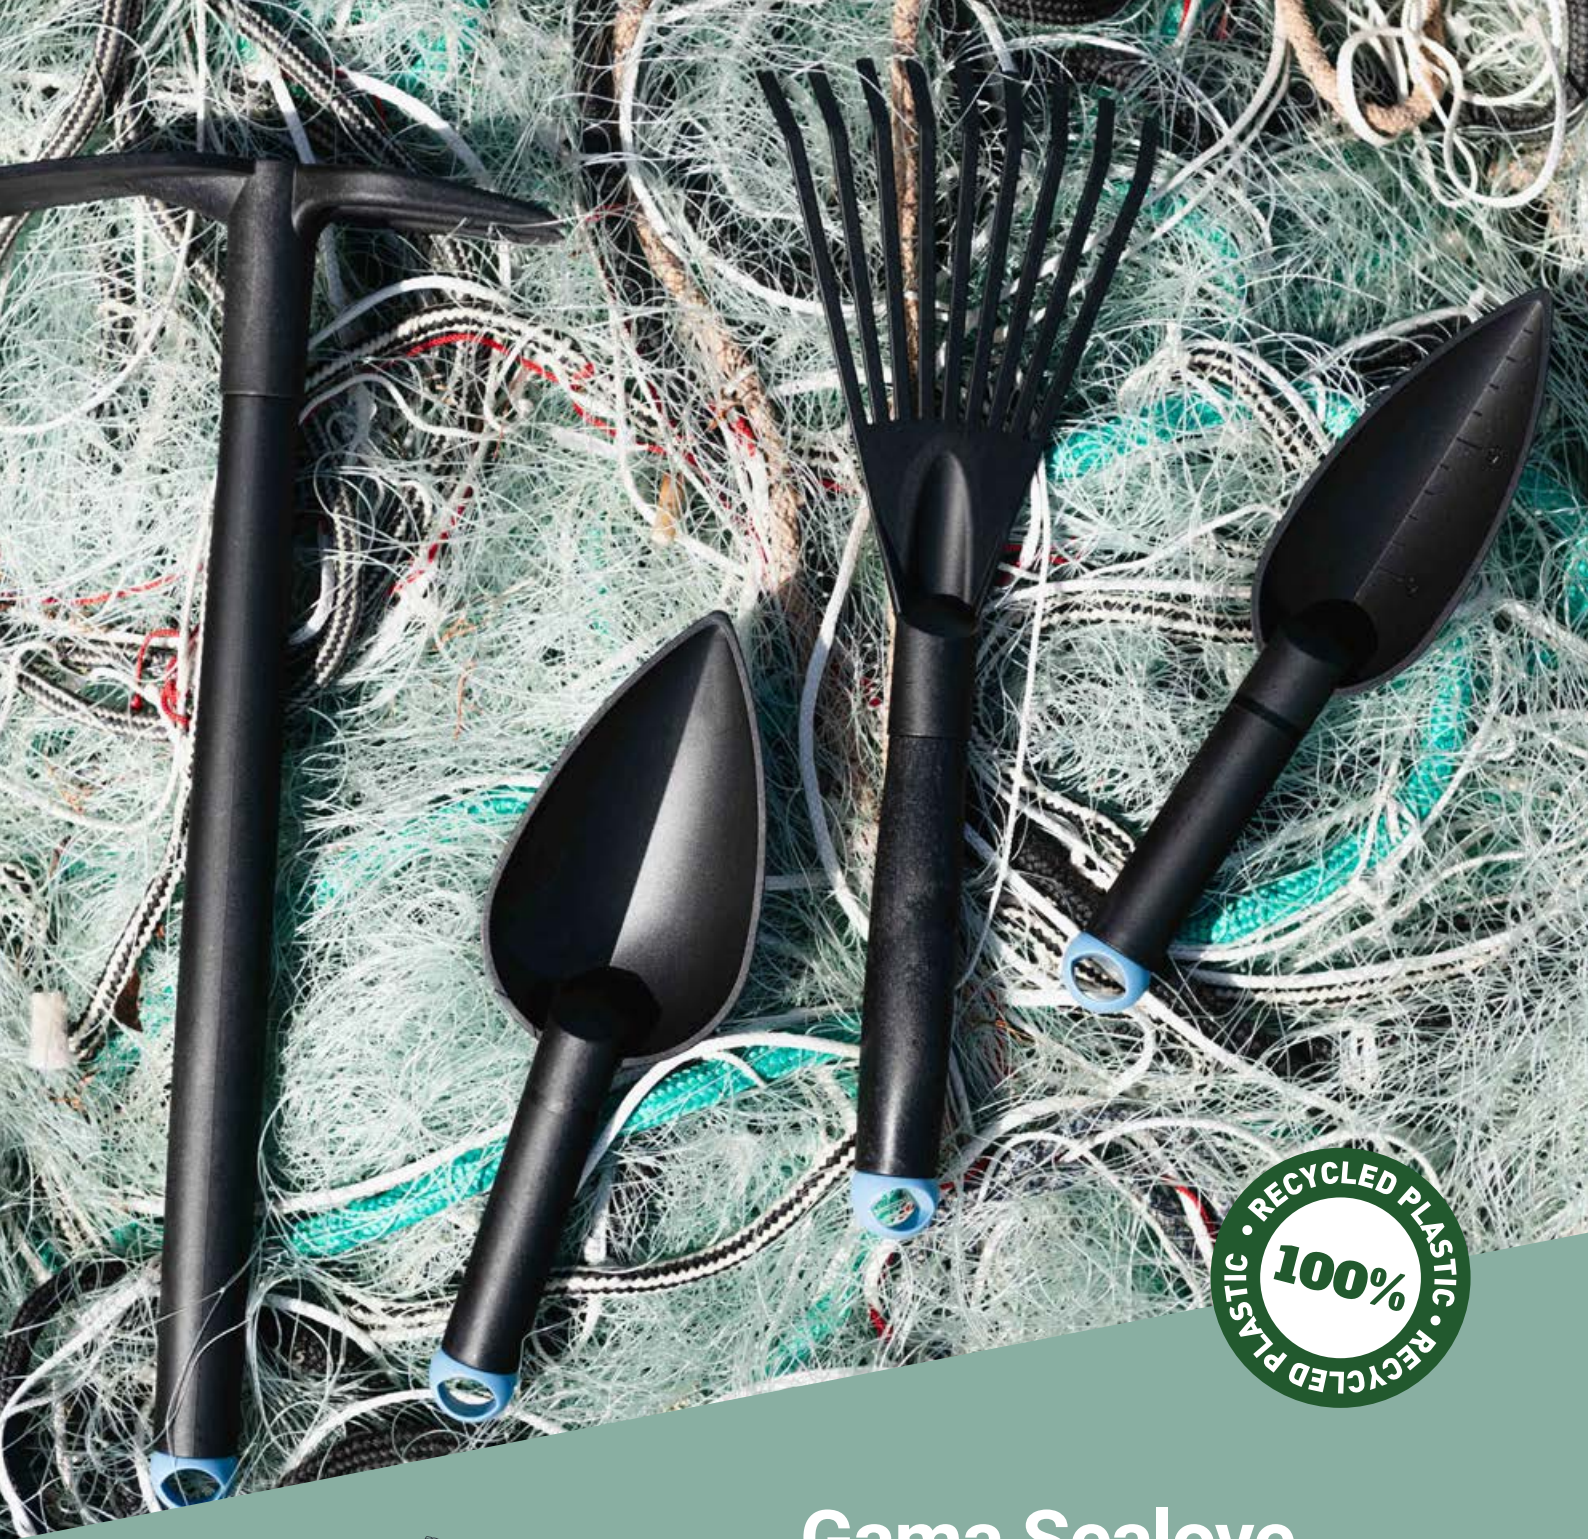

Gama Sealove

SeaLove es la revolucionaria línea de productos cuyo principal objetivo es proteger los océanos y limpiar sus aguas. Lo que hace única a SeaLove es el uso exclusivo de materiales procedentes de plástico reciclado, recuperado directamente de los océanos. Gracias a una meticulosa selección y procesamiento, es posible obtener un material de la más alta calidad, perfectamente adecuado para la producción de herramientas de jardín.

**100% plástico reciclado
recuperado de los océanos**