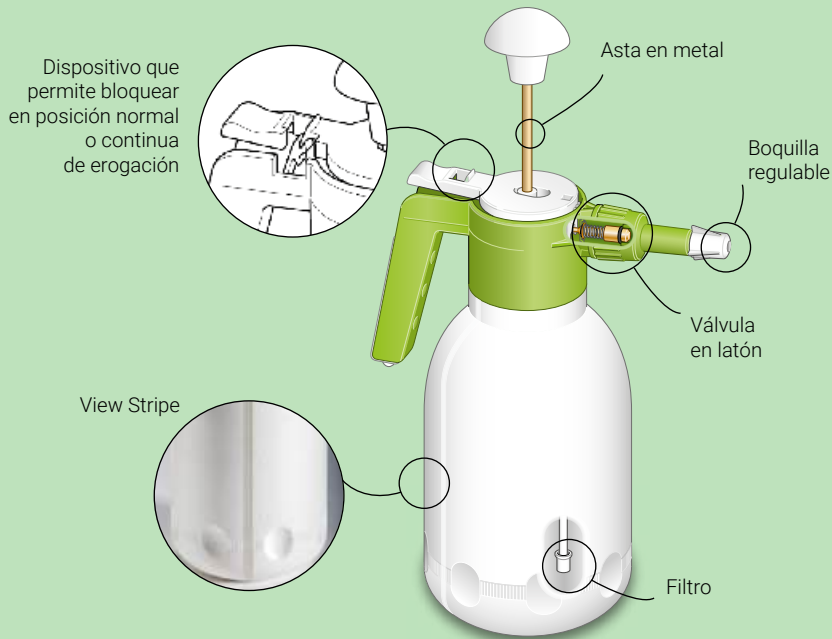

Respuesta inmediata del compresor
para manejar la presión

Gama Star

La gama Star representa la excelencia en términos de robustez, seguridad y alta calidad. Diseñadas para satisfacer las necesidades tanto de los profesionales del jardín como de los usuarios domésticos, estas bombas ofrecen un rendimiento fiable y duradero. Ideales para enfrentar cualquier desafío en el jardín, las bombas Star garantizan resultados impecables en cualquier situación.

STAR 

Epoca 2000

Star 5- 7- 10 - 13

Correa de 120 cm con hombrera de protección

Amplio embudo para fácil llenado

Válvula de seguridad para despresurización automática

Star 12 - 16 -20

Star 100