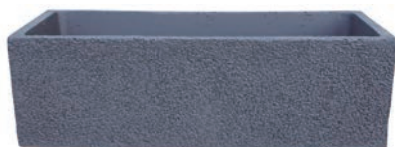

Ref: 515V **Jardinera 80**

Ref: 516V **Jardinera 60**

Ref: 517V **Jardinera 40**

Ref: 515ANT **Jardinera 80**

Ref: 516ANT **Jardinera 60**

Ref: 517ANT **Jardinera 40**

	Largo x	Ancho x	Alto	Litros	Peso	€
Ref: 515ANT	80cm x	30cm x	25cm	40L	40kg	59,86
Ref: 516ANT	60cm x	30cm x	25cm	30L	31kg	44,10
Ref: 517ANT	40cm x	20cm x	15cm	8L	12kg	27,28