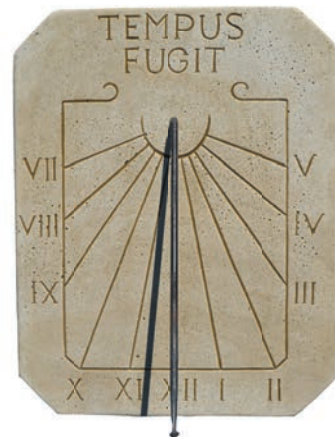

Ref: 461M **Bordillo tronco**
Largo x Ancho x Alto Peso €
34cm x 12cm x 20cm 15kg 10,67

Ref: 315M **Reloj de sol Carpe Diem**
Largo x Ancho x Alto Peso €
6cm x 58cm x 60cm 20kg 52,23

Ref: 311M **Reloj "Tempus Fugit" G.**
Largo x Ancho x Alto Peso €
4cm x 60cm x 80cm 33kg 52,23

Ref: 297M **Reloj de sol Pegaso**
Largo x Ancho x Alto Peso €
6cm x 72cm x 58cm 20kg 52,23

Ref: 296M Reloj de sol 2
Largo x Ancho x Alto Peso €
3cm x 37cm x 44cm 8kg 19,71

Ref: 320M Reloj "Tempus Fugit"
Largo x Ancho x Alto Peso €
3cm x 38cm x 48cm 10kg 19,59