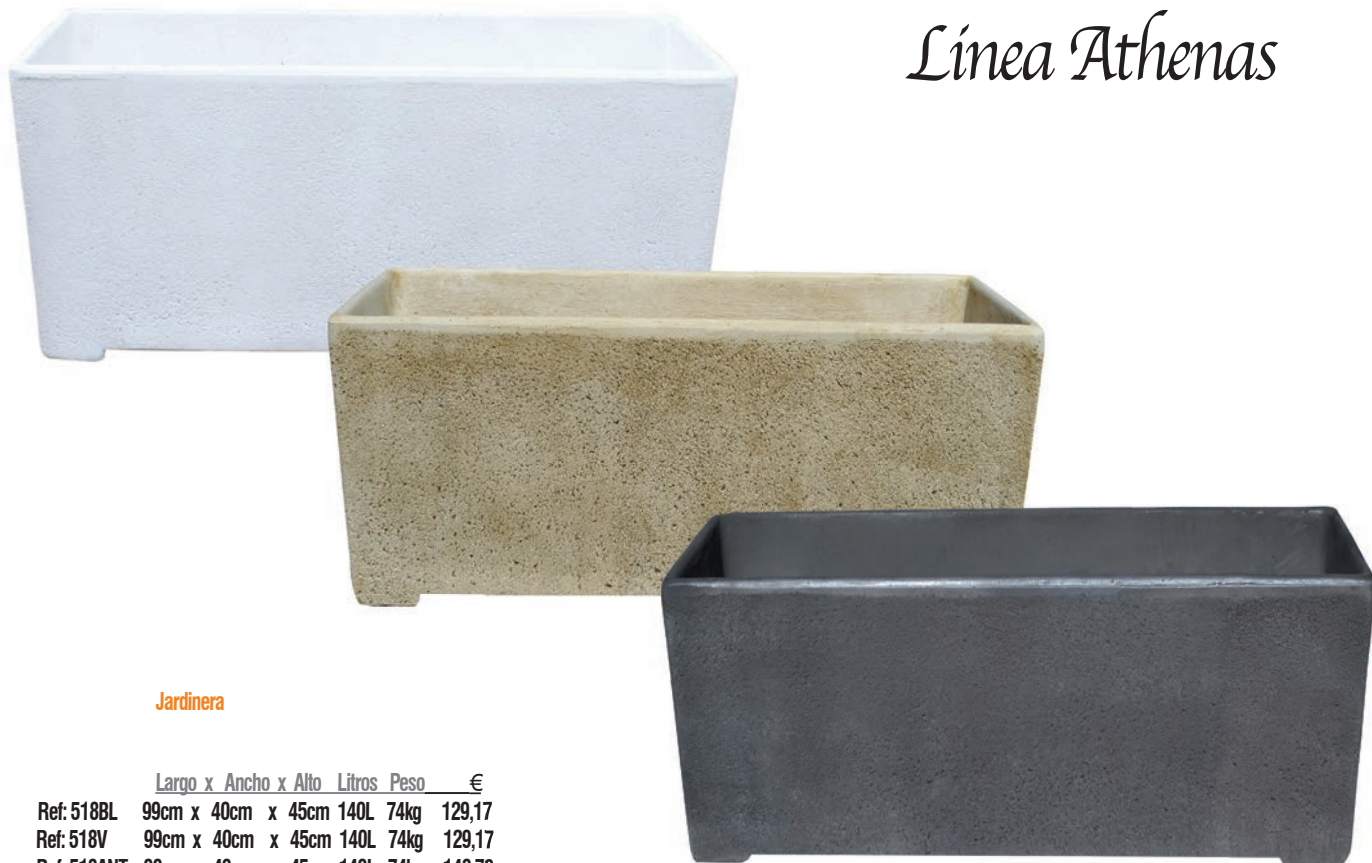

Largo x	Ancho x	Alto	Litros	Peso	€
95cm x	29cm x	32cm	70L	47kg	81,82

Línea Athenas

Ref: 519BL Tiesto cuadrado
Largo x Ancho x Alto Litros Peso €
40cm x 40cm x 45cm 57L 40kg 61,80

Ref: 519V Tiesto cuadrado
Largo x Ancho x Alto Litros Peso €
40cm x 40cm x 45cm 57L 40kg 61,80

Ref: 519ANT Tiesto cuadrado
Largo x Ancho x Alto Litros Peso €
40cm x 40cm x 45cm 57L 40kg 67,36

Línea Athenas

Jardinera

	Largo x	Ancho x	Alto	Litros	Peso	€
Ref: 518BL	99cm x	40cm x	45cm	140L	74kg	129,17
Ref: 518V	99cm x	40cm x	45cm	140L	74kg	129,17
Ref: 518ANT	99cm x	40cm x	45cm	140L	74kg	140,79