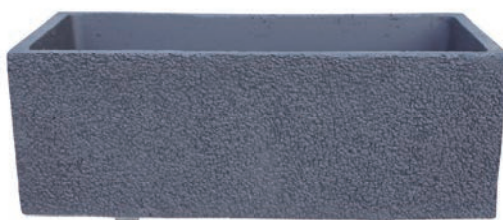

Ref: 515V **Jardinera 80**

Ref: 516V **Jardinera 60**

Ref: 517V **Jardinera 40**

Ref: 515ANT **Jardinera 80**

Ref: 516ANT **Jardinera 60**

Ref: 517ANT **Jardinera 40**

	Largo x	Ancho x	Alto	Litros	Peso	€
Ref: 515ANT	80cm x	30cm x	25cm	40L	40kg	59,86
Ref: 516ANT	60cm x	30cm x	25cm	30L	31kg	44,10
Ref: 517ANT	40cm x	20cm x	15cm	8L	12kg	27,28