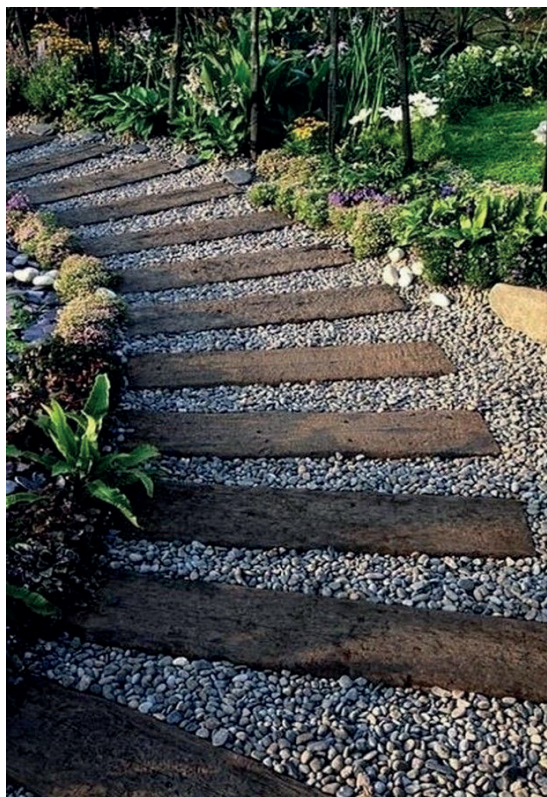

Ref: 461M **Bordillo tronco**
Largo x Ancho x Alto Peso €
34cm x 12cm x 20cm 15kg 10,67

Ref: 315M **Reloj de sol Carpe Diem**
Largo x Ancho x Alto Peso €
6cm x 58cm x 60cm 20kg 52,23

Ref: 311M **Reloj "Tempus Fugit" G.**
Largo x Ancho x Alto Peso €
4cm x 60cm x 80cm 33kg 52,23