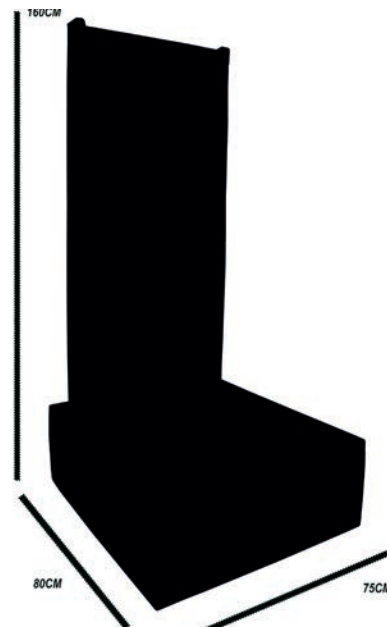

Ref: 099BR **Buda de la calma**
Largo x Ancho x Alto Peso €
45cm x 55cm x 78cm 80kg 195

Material en FIBRA de alta calidad

Accesorio incluido

Ref: 698BR Fuente Diosa con jarra

Largo x Ancho x Alto	Peso	€
80cm x 75cm x 160cm	225kg	1.321,95

Ref: 698PL Fuente Diosa con jarra

Largo x Ancho x Alto	Peso	€
80cm x 75cm x 160cm	225kg	1.321,95

Material en FIBRA de alta calidad

Ref: FB076NPL **Buda Rezando**
Largo x Ancho x Alto Peso €
55cm x 85cm x 150cm 70kg 1.433,25