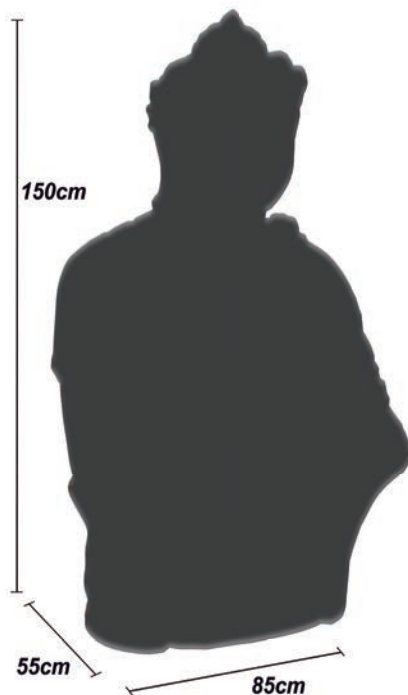

Material en FIBRA de alta calidad