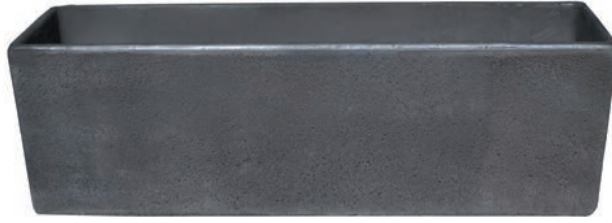

Ref: 517BL **Jardinera 40**

Línea Cleo

	Largo x	Ancho x	Alto	Litros	Peso	€
Ref: 515V	80cm x	30cm x	25cm	40L	40kg	54,93
Ref: 516V	60cm x	30cm x	25cm	30L	31kg	40,45
Ref: 517V	40cm x	20cm x	15cm	8L	12kg	24,10

Ref: 515V **Jardinera 80**

Ref: 516V **Jardinera 60**

Ref: 517V **Jardinera 40**

Ref: 515ANT **Jardinera 80**

Ref: 516ANT **Jardinera 60**

Ref: 517ANT **Jardinera 40**

	Largo x	Ancho x	Alto	Litros	Peso	€
Ref: 515ANT	80cm x	30cm x	25cm	40L	40kg	59,86
Ref: 516ANT	60cm x	30cm x	25cm	30L	31kg	44,10
Ref: 517ANT	40cm x	20cm x	15cm	8L	12kg	27,28

Línea Athenas

Ref: 512ANT **Jardinera**

Largo x	Ancho x	Alto	Litros	Peso	€
95cm x	29cm x	32cm	70L	47kg	87,16

Ref: 512BL **Jardinera**

Largo x	Ancho x	Alto	Litros	Peso	€
95cm x	29cm x	32cm	70L	47kg	81,82

Ref: 512V **Jardinera**